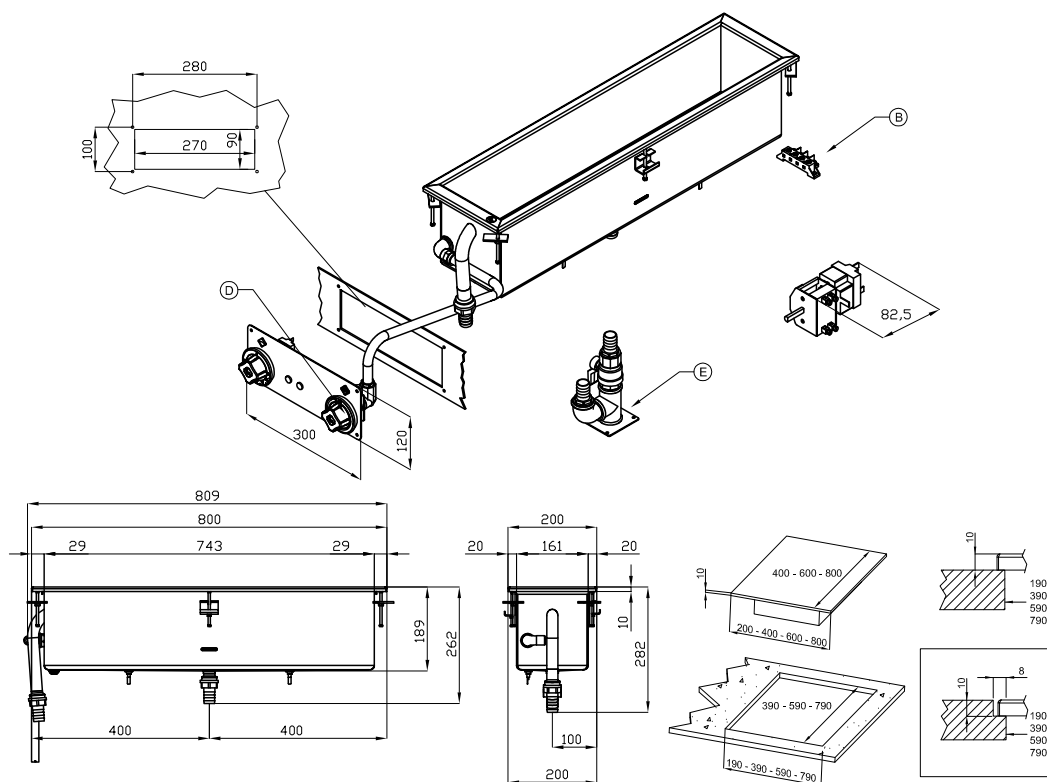

## Vodní lázeň elektrická 40

Model

Sap kód

00013568

BMD-84 EM

Skupina artiklů

Vařiče těstovin a vodní lázně

A	Data plate		B	Electrical connection	
D	Cold water connection	ISO 7-1 1/2" F	E	Water drainage	ISO 7-1 1" M

### Vodní lázeň elektrická 40

<b>Model</b>	<b>Sap kód</b>	00013568
<b>BMD-84 EM</b>	<b>Skupina artiklů</b>	Vařiče těstovin a vodní lázně

**1. Sap kód:**

00013568

**2. Šířka netto [mm]:**

400

**3. Hloubka netto [mm]:**